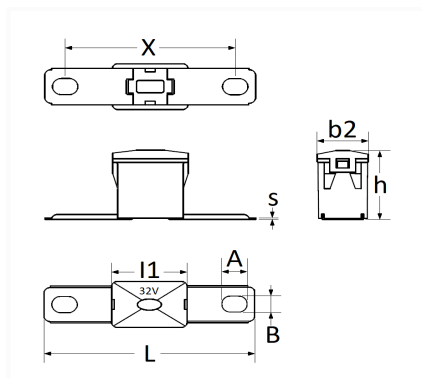

1 Allée des Bouleaux -F-95110 SANNOIS
 +33 (0)1 39 98 55 00
 info@restagraf.com

FUSIBLE JAPONAIS MÂLE TYPE C 60A

Code article	Nb de références	Nb de pièces	Conditionnement
17124	1	2	SACHET
225074	1	1	BLISTER

Informations techniques	
L	62 mm
I1	22.2 mm
b2	15 mm
h	21.5 mm
X	48 mm
s	0.4 mm
A	7.5 mm
B	5.4 mm
Intens.	60 A

Correspondances constructeurs*			
HONDA	38214SH3000	LAND ROVER	STC1758
LAND ROVER	YQF10001L	OPEL (GM) N° Catalogue	1238292
OPEL (GM) N° de Pièce	94480382		