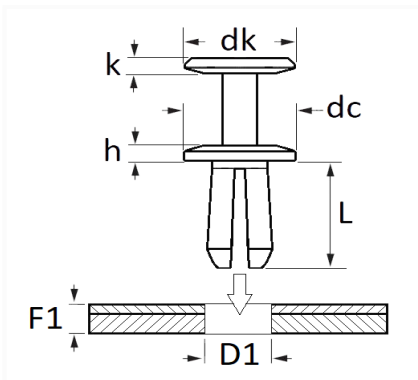

1 Allée des Bouleaux -F-95110 SANNOIS
 +33 (0)1 39 98 55 00
 info@restagraf.com

PLASTIC RIVET Ø 6,2 mm HEAT SHIELD

Item code	Number of References	Number of pieces	Conditioning
1273	1	12	BAG

Technical informations	
dk	6.9 mm
k	2.6 mm
dc	20 mm
h	2 mm
L	12.5 mm
D1	6.2 mm
F1	3 → 5.8 mm