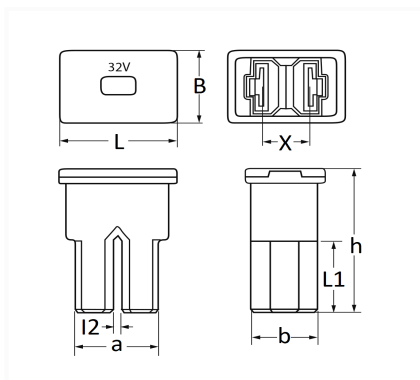

1 Allée des Bouleaux -F-95110 SANNOIS
 +33 (0)1 39 98 55 00
 info@restagraf.com

FUSIBLE JAPONAIS FEMELLE TYPE AS 80A

| Code article | Nb de références | Nb de pièces | Conditionnement |
|--------------|------------------|--------------|-----------------|
| 17106 | 1 | 2 | SACHET |
| 225061 | 1 | 1 | BLISTER |

| Informations techniques | |
|-------------------------|---------|
| L | 22.2 mm |
| B | 15 mm |
| X | 9 mm |
| h | 30 mm |
| a | 15.7 mm |
| b | 12.5 mm |
| I2 | 1.5 mm |
| L1 | 15.1 mm |
| Intens. | 80 A |