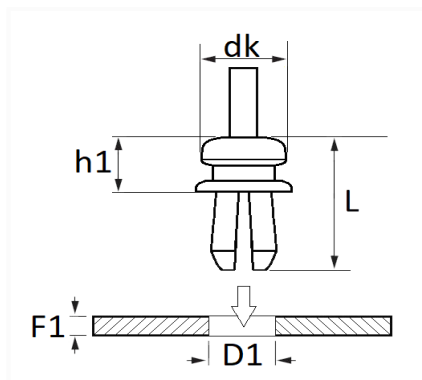

AGRAFE ROTULE CORDON TABLETTE Ø 6 mm

Code article	Nb de références	Nb de pièces	Conditionnement
1272	1	12	SACHET

Informations techniques	
dk	11 mm
h1	10 mm
L	16 mm
D1	6 mm
F1	0.7 → 2.5 mm

Matières

POLYAMIDE 66