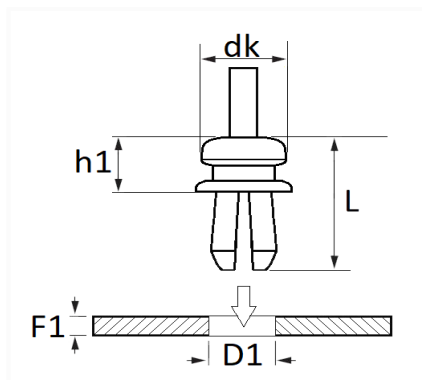

1 Allée des Bouleaux -F-95110 SANNOIS
 +33 (0)1 39 98 55 00
 info@restagraf.com

AGRAFE ROTULE CORDON TABLETTE Ø 6 mm

Code article	Nb de références	Nb de pièces	Conditionnement
1272	1	12	SACHET

Informations techniques	
dk	11 mm
h1	10 mm
L	16 mm
D1	6 mm
F1	0.7 → 2.5 mm