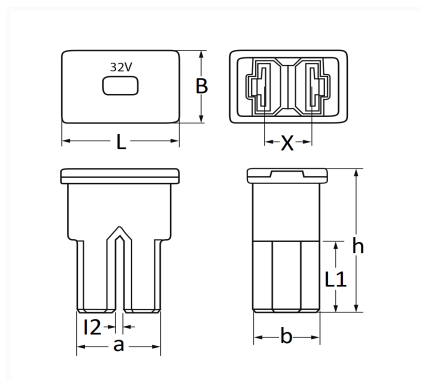

1 Allée des Bouleaux -F-95110 SANNOIS
 +33 (0)1 39 98 55 00
 info@restagraf.com

FLACHSICHERUNG JAPAN-TYP BUCHSE AS 30A

Item code	Number of References	Number of pieces	Conditioning
17102	1	2	BEUTEL
225057	1	1	BLISTER

Technical informations	
L	22.2 mm
B	15 mm
X	9 mm
h	30 mm
a	15.7 mm
b	12.5 mm
l2	1.5 mm
L1	15.1 mm
Intens.	30 A

Manufacturer correspondence*			
CHEVROLET - DAEWOO	9609100030	DAIHATSU	9004982030
DAIHATSU	9004982030000	HYUNDAI	9182614000
HYUNDAI	9182622000	ISUZU	8944686610
MAZDA	H11567099	mitsubishi	MU840015
MITSUBISHI	MU840026	OPEL (GM) Katalognummer	4702799