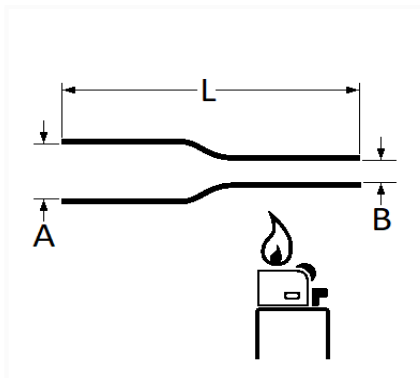

## GAINE THERMORÉTRACTABLE ADHÉSIVE TRANSPARENTE Ø 12 X 1200 mm

Code article	Nb de références	Nb de pièces	Conditionnement
17098	1	1	CAVALIER

Informations techniques	
L	1200 mm
A	12 mm
B	4 mm