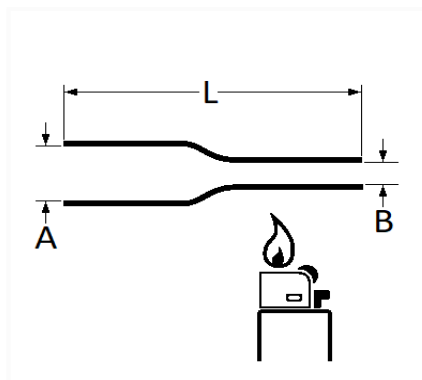

1 Allée des Bouleaux -F-95110 SANNOIS
 +33 (0)1 39 98 55 00
 info@restagraf.com

GAINE THERMORÉTRACTABLE ADHÉSIVE TRANSPARENTE Ø 6 X 1200 mm

Code article	Nb de références	Nb de pièces	Conditionnement
17096	1	1	CAVALIER

Informations techniques	
L	1200 mm
A	6 mm
B	2 mm

Matières
POLYOLÉFINE RETICULÉE IRRADIÉ