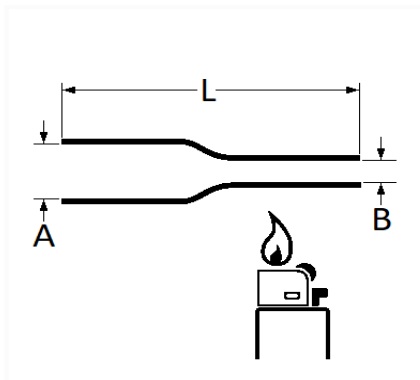

1 Allée des Bouleaux -F-95110 SANNOIS
 +33 (0)1 39 98 55 00
 info@restagraf.com

GAINE THERMORÉTRACTABLE ADHÉSIVE TRANSPARENTE Ø 6 X 1200 mm

Code article	Nb de références	Nb de pièces	Conditionnement
17096	1	1	CAVALIER

Informations techniques	
L	1200 mm
A	6 mm
B	2 mm

Matières
POLYOLÉFINE RETICULÉE IRRADIÉ