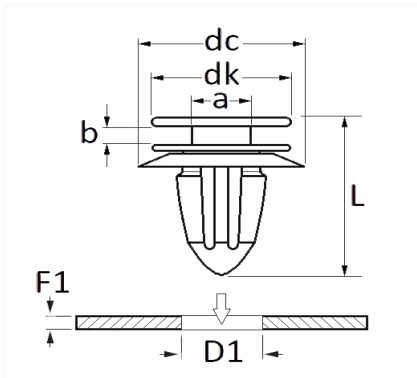

AGRAFE DE PANNEAU Ø 7,2 mm GARNITURE DE PORTE ET HAYON

Code article	Nb de références	Nb de pièces	Conditionnement
1268	1	30	SACHET

Informations techniques	
dk	10 mm
dc	12 mm
b	2.8 mm
a	4 mm
L	19.2 mm
D1	7.2 mm
F1	0.9 → 5.7 mm