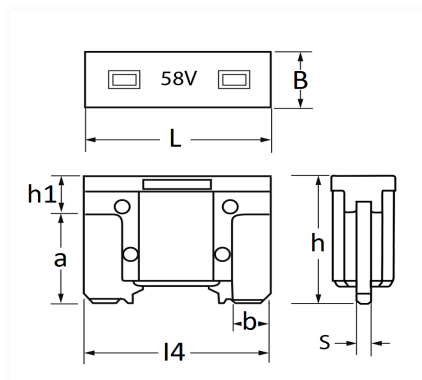

Informations techniques	
L	10.9 mm
B	3.8 mm
h	8.8 mm
h1	2.6 mm
a	6.2 mm
b	2.2 mm
l4	10.9 mm
s	0.8 mm
Intens.	20 A

Correspondances constructeurs*

CHEVROLET - DAEWOO	19116048	CHEVROLET - DAEWOO	94563595
CHRYSLER - JEEP	68137033AA	CITROËN - PEUGEOT	1612446980
CITROËN - PEUGEOT	6500KE	FIAT	K68137033AA
FORD Finis	4891705	FORD N° Technique	9L3T14A094EA
HONDA	38221SNAA61	HYUNDAI	1879001110