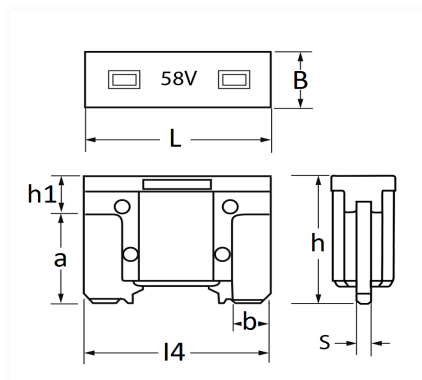

1 Allée des Bouleaux -F-95110 SANNOIS
 +33 (0)1 39 98 55 00
 info@restagraf.com

BLADE FUSE LP MINI 58V 7,5A

Item code	Number of References	Number of pieces	Conditioning
17064	1	5	BAG

Technical informations	
L	10.9 mm
B	3.8 mm
h	8.8 mm
h1	2.6 mm
a	6.2 mm
b	2.2 mm
l4	10.9 mm
s	0.8 mm
Intens.	7.5 A