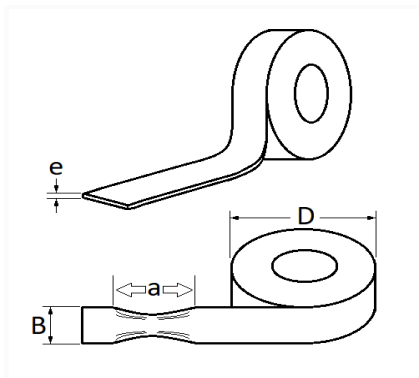

KLEBEBAND SCHWARZ, 10 M AUF ROLLE

Item code	Number of References	Number of pieces	Conditioning
17048	1	10	FOLIERT
6700	1	200	BEHÄLTER
17600	1	2	BEUTEL
226640	1	1	HÄNGEBOX

Technical informations	
B	19 mm
e	0.15 mm
a	190 %
D	54 mm