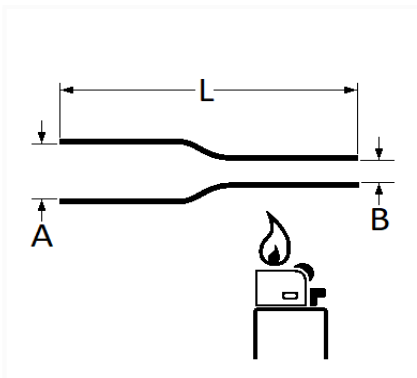

## GAINE THERMORÉTRACTABLE ADHÉSIVE Ø 19 X 1200 mm

Code article	Nb de références	Nb de pièces	Conditionnement
17044	1	1	CAVALIER

Informations techniques	
L	1200 mm
A	19.1 mm
B	6.3 mm