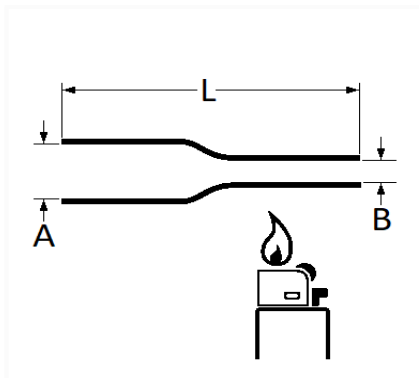

1 Allée des Bouleaux -F-95110 SANNOIS  
 +33 (0)1 39 98 55 00  
 info@restagraf.com

ZELFKLEVENDE KRIMPKOUS Ø 19 X 1200 mm

Item code	Number of References	Number of pieces	Conditioning
17044	1	1	

Technical informations	
L	1200 mm
A	19.1 mm
B	6.3 mm

Materials
BESTRAALDE VERKNO. POLYOLEFINE