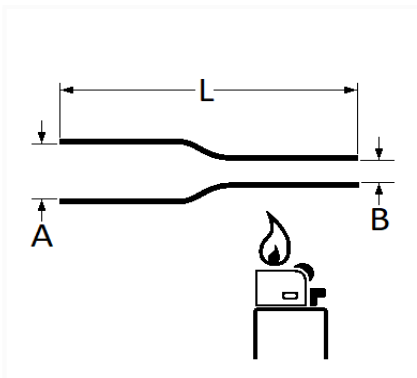

1 Allée des Bouleaux -F-95110 SANNOIS
+33 (0)1 39 98 55 00
info@restagraf.com

GAINE THERMORÉTRACTABLE ADHÉSIVE Ø 12 X 1200 mm

Code article	Nb de références	Nb de pièces	Conditionnement
17043	1	1	CAVALIER

Informations techniques	
L	1200 mm
A	12.7 mm
B	4.2 mm

Matières

POLYOLÉFINE RETICULÉE IRRADIÉ