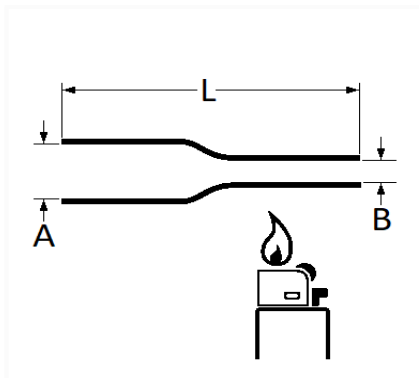

## GAINE THERMORÉTRACTABLE ADHÉSIVE Ø 9 X 1200 mm

Code article	Nb de références	Nb de pièces	Conditionnement
17042	1	1	CAVALIER

Informations techniques	
L	1200 mm
A	9.5 mm
B	3.2 mm