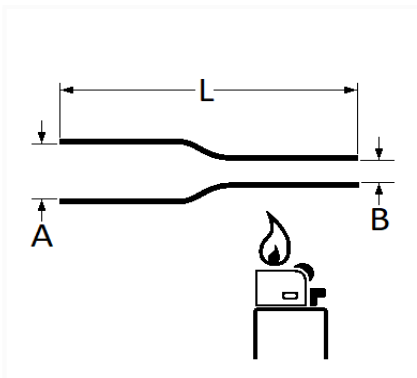

## GAINÉ THERMORÉTRACTABLE ADHÉSIVE Ø 9 X 1200 mm

Code article	Nb de références	Nb de pièces	Conditionnement
17042	1	1	CAVALIER

Informations techniques	
L	1200 mm
A	9.5 mm
B	3.2 mm