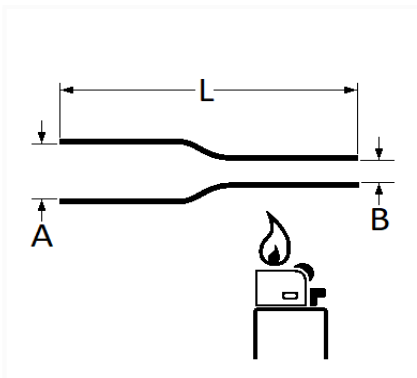

1 Allée des Bouleaux -F-95110 SANNOIS
 +33 (0)1 39 98 55 00
 info@restagraf.com

GAINE THERMORÉTRACTABLE ADHÉSIVE Ø 6 X 1200 mm

Code article	Nb de références	Nb de pièces	Conditionnement
17041	1	1	CAVALIER

Informations techniques	
L	1200 mm
A	6.4 mm
B	2 mm

Matières

POLYOLÉFINE RETICULÉE IRRADIÉ