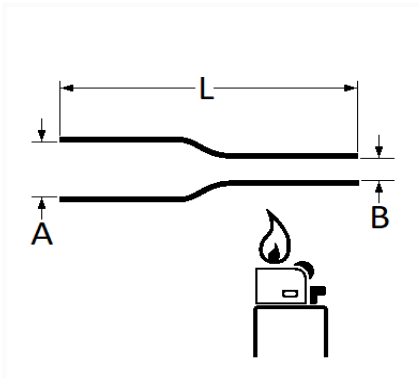

1 Allée des Bouleaux -F-95110 SANNOIS
 +33 (0)1 39 98 55 00
 info@restagraf.com

ZELFKLEVENDE KRIMPKOUS Ø 6 X 1200 mm

Item code	Number of References	Number of pieces	Conditioning
17041	1	1	

Technical informations	
L	1200 mm
A	6.4 mm
B	2 mm

Materials
BESTRAALDE VERKNO. POLYOLEFINE