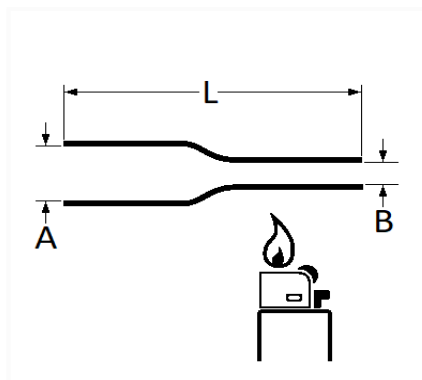

1 Allée des Bouleaux -F-95110 SANNOIS
 +33 (0)1 39 98 55 00
 info@restagraf.com

GAINE THERMORÉTRACTABLE ADHÉSIVE Ø 4,5 X 1200 mm

Code article	Nb de références	Nb de pièces	Conditionnement
17040	1	1	CAVALIER

Informations techniques	
L	1200 mm
A	4.8 mm
B	1.6 mm

Matières

POLYOLÉFINE RETICULÉE IRRADIÉ