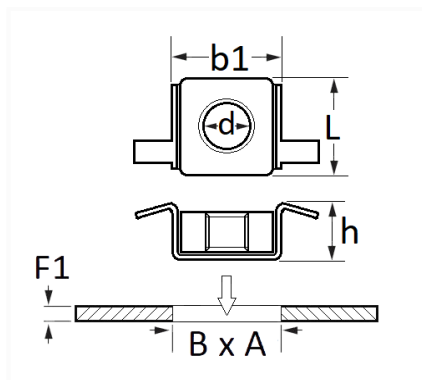

1 Allée des Bouleaux -F-95110 SANNOIS
 +33 (0)1 39 98 55 00
 info@restagraf.com

ÉCROU CAGE MÉTAL M6-1.00

Code article	Nb de références	Nb de pièces	Conditionnement
142	1	25	SACHET

Informations techniques	
L	19.5 mm
b1	12.8 mm
h	7.7 mm
d	M6 x 1.00
B	8 mm
A	13 mm
F1	0.4 → 0.7 mm