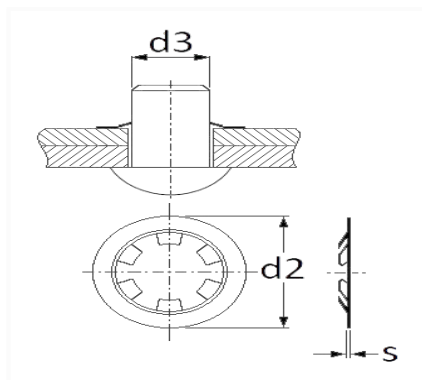

1 Allée des Bouleaux -F-95110 SANNOIS
 +33 (0)1 39 98 55 00
 info@restagraf.com

ARRÊT D'AXE Ø 6 mm POUR TIGE LISSE

Code article	Nb de références	Nb de pièces	Conditionnement
1263	1	15	SACHET

Informations techniques	
d3	6 mm
d2	21.1 mm
s	0.373 mm