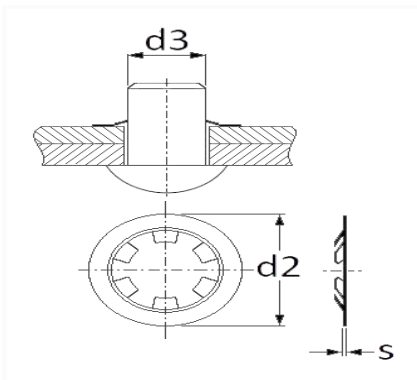

**ARRÊT D'AXE Ø 6 mm POUR TIGE LISSE**

Code article	Nb de références	Nb de pièces	Conditionnement
1263	1	15	SACHET

Informations techniques	
d3	6 mm
d2	21.1 mm
s	0.373 mm

**Matières**

ACIER

**Correspondances constructeurs\***