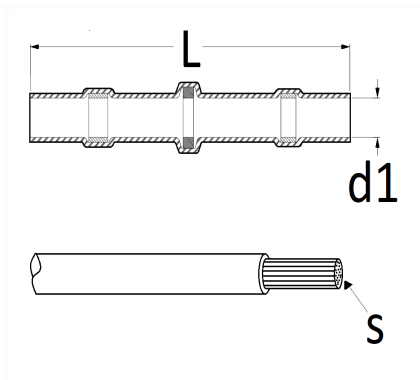

1 Allée des Bouleaux -F-95110 SANNOIS  
 +33 (0)1 39 98 55 00  
 info@restagraf.com

**SELBSTSCHWEIßENDER SCHRUMPFSCHLAUCH 4 → 6 MM<sup>2</sup>**

Item code	Number of References	Number of pieces	Conditioning
17023	1	15	BEUTEL
225023	1	8	BLISTER
317023	1	25	BEHÄLTER

Technical informations	
L	42 mm
d1	6 mm
s	4 → 6 mm <sup>2</sup>