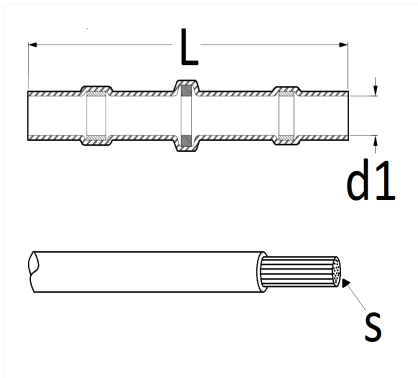

1 Allée des Bouleaux -F-95110 SANNOIS
 +33 (0)1 39 98 55 00
 info@restagraf.com

SELBSTSCHWEIßENDER SCHRUMPFSCHLAUCH 0,8 → 2 MM²

Item code	Number of References	Number of pieces	Conditioning
17021	1	15	BEUTEL
225021	1	8	BLISTER
317021	1	25	BEHÄLTER

Technical informations	
L	42 mm
d1	2.7 mm
s	0.8 → 2 mm ²

Materials
BESTRAHLTES VERNET. POLYOLEFIN