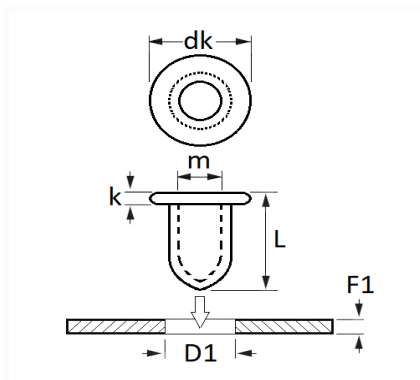

1 Allée des Bouleaux -F-95110 SANNOIS
 +33 (0)1 39 98 55 00
 info@restagraf.com

PLASTIC TUIT Ø 4,5 mm MONOGRAM

Item code	Number of References	Number of pieces	Conditioning
1261	1	20	

Technical informations	
dk	8 mm
k	1.4 mm
L	12.5 mm
m	Pion / Rotule Ø 5.5 mm
D1	7 mm
F1	0.7 → 1 mm