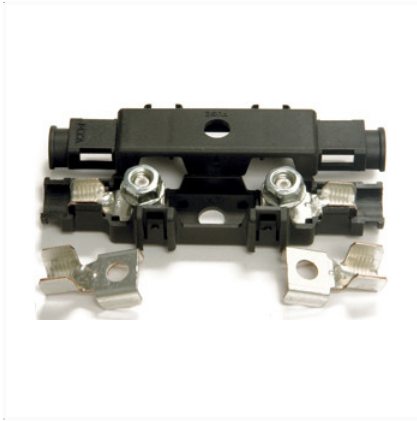

PORTE-FUSIBLE MÉGA 32V AVEC VISSERIE ET COSSES

Code article	Nb de références	Nb de pièces	Conditionnement
17009	3	1	SACHET

Matières

POLYAMIDE 66