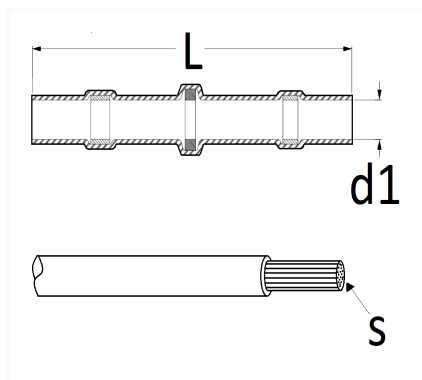

1 Allée des Bouleaux -F-95110 SANNOIS
 +33 (0)1 39 98 55 00
 info@restagraf.com

MANCHON AUTO-SOUDEUR THERMORÉTRACTABLE 0,3 → 0,8 mm²

Code article	Nb de références	Nb de pièces	Conditionnement
17008	1	15	SACHET
225194	1	8	BLISTER

Informations techniques	
L	26 mm
d1	1.7 mm
s	0.3 → 0.8 mm ²

Matières

POLYOLÉFINE RETICULÉE IRRADIÉ