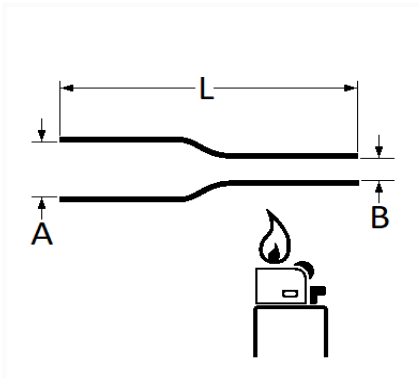

1 Allée des Bouleaux -F-95110 SANNOIS
 +33 (0)1 39 98 55 00
 info@restagraf.com

SPOEL MET 3 M KRIMPKOUS Ø 25,4 mm

Item code	Number of References	Number of pieces	Conditioning
16660	1	1	

Technical informations	
A	25.4 mm
B	12.7 mm
L	3 m

Materials
VERKRUIST POLYOLEFINE