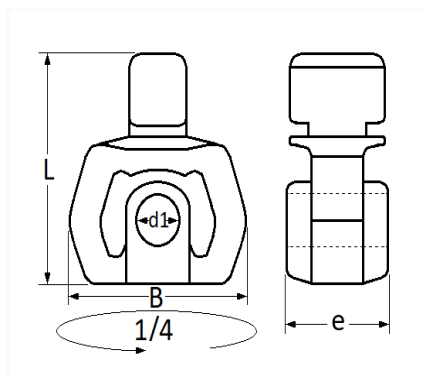

## SILENTBLOC D'ÉCHAPPEMENT L = 52 mm

Code article	Nb de références	Nb de pièces	Conditionnement
2537	1	1	SACHET

Informations techniques	
L	52 mm
B	48 mm
e	28 mm
d1	10.4 mm