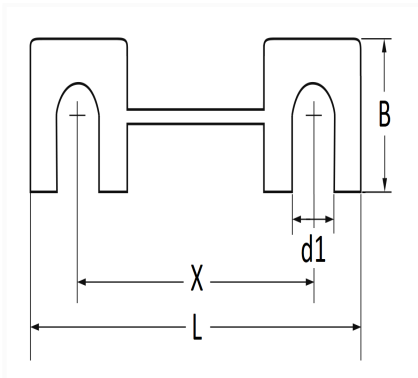

**FUSIBLE À RUBAN 30A NON PROTÉGÉ**

| Code article | Nb de références | Nb de pièces | Conditionnement |
|--------------|------------------|--------------|-----------------|
| 17177        | 1                | 25           | SACHET          |

| Informations techniques |        |
|-------------------------|--------|
| L                       | 30 mm  |
| B                       | 11 mm  |
| X                       | 19 mm  |
| d1                      | 4.9 mm |
| Intens.                 | 30 A   |
|                         |        |
|                         |        |
|                         |        |
|                         |        |
|                         |        |