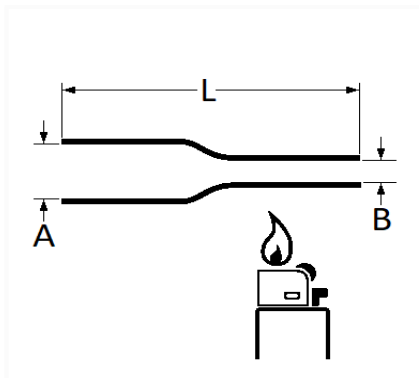

1 Allée des Bouleaux -F-95110 SANNOIS
 +33 (0)1 39 98 55 00
 info@restagraf.com

SPULE 12 M SCHRUMPFSCHLAUCH Ø 4,5 mm

Item code	Number of References	Number of pieces	Conditioning
16655	1	1	BEHÄLTER

Technical informations	
A	4.8 mm
B	2.3 mm
L	12 m