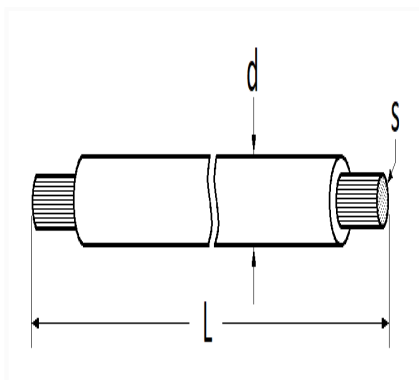

1 Allée des Bouleaux -F-95110 SANNOIS
 +33 (0)1 39 98 55 00
 info@restagraf.com

ELEKTROKABEL 25 M GEROLLT 35 mm² SCHWARZ FÜR BATTERIE

Item code	Number of References	Number of pieces	Conditioning
16275	1	1	KRONE

Technical informations	
L	25 m
d	11.5 mm
s	35 mm ²

Materials
KUPFER