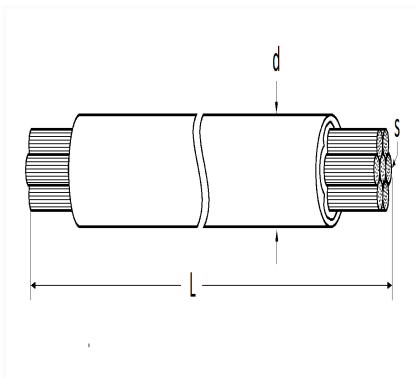

COURONNE DE 25 MÈTRES DE CÂBLE ÉLECTRIQUE 7 X 1,5 mm² MULTICONDUCTEURS

Code article	Nb de références	Nb de pièces	Conditionnement
16267	1	1	COURONNE

Informations techniques	
L	25 m
d	8.5 mm
s	7 X 1.5 mm ²