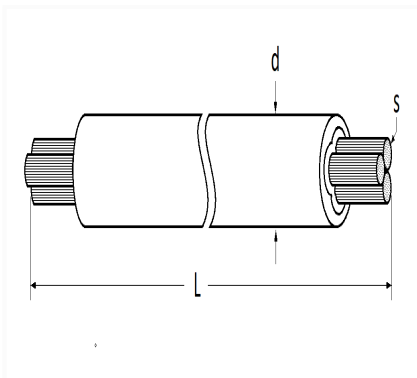

**COURONNE DE 25 MÈTRES DE CÂBLE ÉLECTRIQUE 3 X 1,5 mm²
 MULTICONDUCTEURS**

Code article	Nb de références	Nb de pièces	Conditionnement
16264	1	1	COURONNE

Informations techniques	
L	25 m
d	6.2 mm
s	3 X 1.5 mm ²