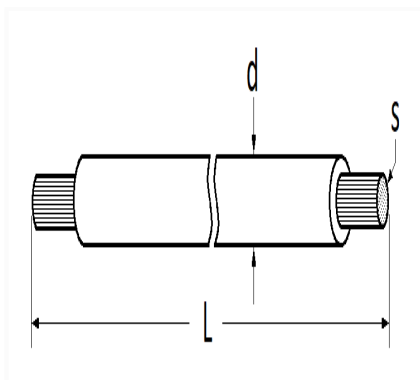

1 Allée des Bouleaux -F-95110 SANNOIS  
 +33 (0)1 39 98 55 00  
 info@restagraf.com

**SPULE ELEKTRODRAHT 25 M 3 mm<sup>2</sup> BLAU**

Item code	Number of References	Number of pieces	Conditioning
16233	1	1	SPULE

Technical informations	
L	25 m
d	3.10 mm
s	3 mm <sup>2</sup>

<b>Materials</b>
KUPFER