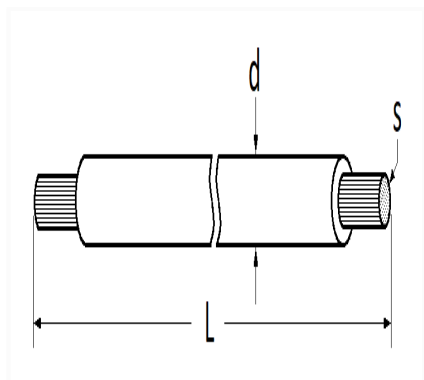

BOBINE DE 50 MÈTRES DE FIL ÉLECTRIQUE 2 mm² ROUGE

Code article	Nb de références	Nb de pièces	Conditionnement
16223	1	1	BOBINE

Informations techniques	
L	50 m
d	2.6 mm
s	2 mm ²

Matières

CUIVRE