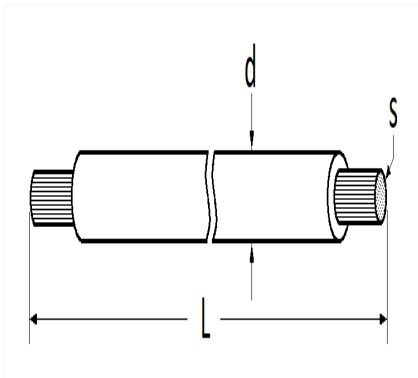

BOBINE DE 25 MÈTRES DE FIL ÉLECTRIQUE 2 mm² NOIR

Code article	Nb de références	Nb de pièces	Conditionnement
16220	1	1	BOBINE

Informations techniques	
L	25 m
d	2.6 mm
s	2 mm ²

Matières

CUIVRE