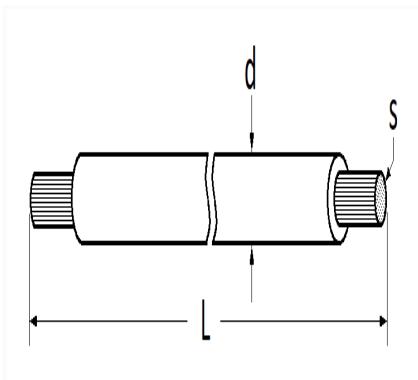

BOBINE DE 50 MÈTRES DE FIL ÉLECTRIQUE 1 mm² GRIS

Code article	Nb de références	Nb de pièces	Conditionnement
16216	1	1	BOBINE

Informations techniques	
L	50 m
d	2 mm
s	1 mm ²

Matières
CUIVRE