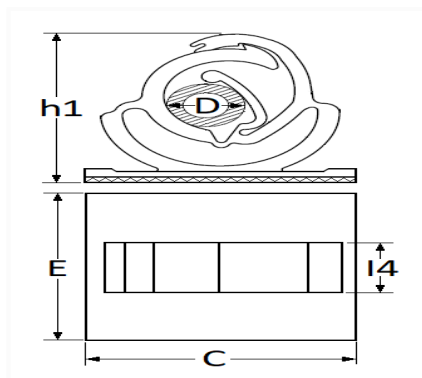

1 Allée des Bouleaux -F-95110 SANNOIS
 +33 (0)1 39 98 55 00
 info@restagraf.com

AGRAFE AUTOMATIQUE ADHÉSIVE Ø 6 → 12 mm FIXATION FAISCEAU DE CÂBLAGE

Code article	Nb de références	Nb de pièces	Conditionnement
1246	1	8	SACHET
228406	1	4	BOÎTE BROCHABLE

Informations techniques	
D	6 → 12 mm
h1	27 mm
l4	10 mm
E	25 mm
C	25 mm

Matières

POLYPROPYLENE

Correspondances constructeurs*

RENAULT 7705004011

* Informations non contractuelles données à titre indicatif