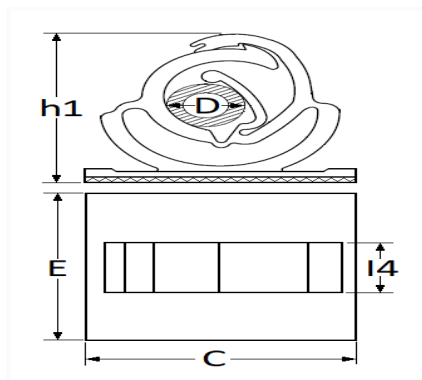

1 Allée des Bouleaux -F-95110 SANNOIS
 +33 (0)1 39 98 55 00
 info@restagraf.com

**AUTOMATIKKLEMME SELBSTKLEBEND Ø 6 → 12 mm
 KABELBÜNDELBEFESTIGUNG**

Item code	Number of References	Number of pieces	Conditioning
1246	1	8	BEUTEL
228406	1	4	HÄNGEBOX

Technical informations	
D	6 → 12 mm
h1	27 mm
I4	10 mm
E	25 mm
C	25 mm

Materials
POLYPROPYLEN

Manufacturer correspondence*
RENAULT 7705004011

* Non contractual information given as indication