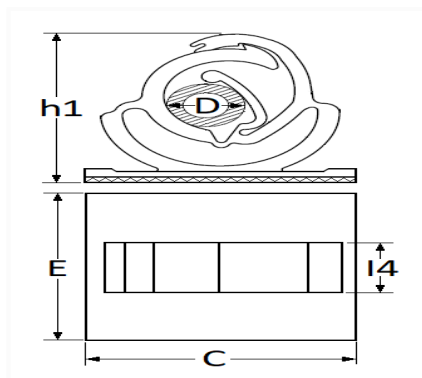

## AGRAFE AUTOMATIQUE ADHÉSIVE Ø 6 → 12 mm FIXATION FAISCEAU DE CÂBLAGE

Code article	Nb de références	Nb de pièces	Conditionnement
1246	1	8	SACHET
228406	1	4	BOÎTE BROCHABLE

Informations techniques	
D	6 → 12 mm
h1	27 mm
l4	10 mm
E	25 mm
C	25 mm