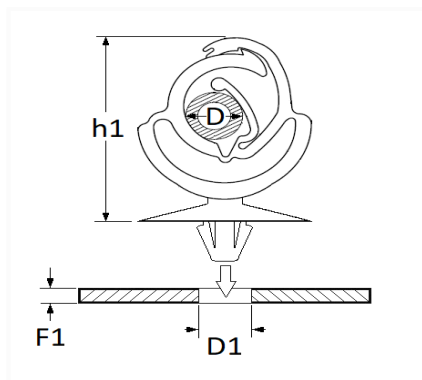

1 Allée des Bouleaux -F-95110 SANNOIS
 +33 (0)1 39 98 55 00
 info@restagraf.com

AGRAFE AUTOMATIQUE Ø 6 → 12 mm DE FAISCEAU DE CÂBLAGE

Code article	Nb de références	Nb de pièces	Conditionnement
1245	1	12	SACHET

Informations techniques	
D	6 → 12 mm
h1	29 mm
D1	6.7 mm
F1	0.7 → 3 mm

Matières

POLYPROPYLENE COPOLYMERE

Correspondances constructeurs*

CITROËN - PEUGEOT	699539	CITROËN - PEUGEOT	6999E1
-------------------	--------	-------------------	--------