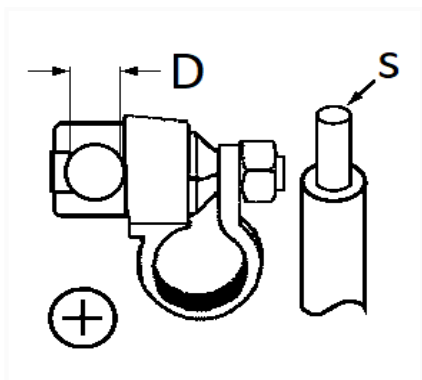

1 Allée des Bouleaux -F-95110 SANNOIS  
 +33 (0)1 39 98 55 00  
 info@restagraf.com

**COSSE DE BATTERIE POSITIVE 35 mm<sup>2</sup> SIMPLE SERRAGE**

Code article	Nb de références	Nb de pièces	Conditionnement
10270	1	25	BOÎTE

Informations techniques	
D	10 mm
s	35 mm <sup>2</sup>

Matières
LAITON