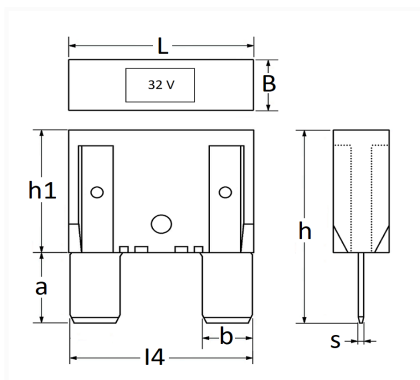

1 Allée des Bouleaux -F-95110 SANNOIS
 +33 (0)1 39 98 55 00
 info@restagraf.com

SORTIMENT MAXI-FLACHSICHERUNGEN 32V, 20A BIS 100A

Item code	Number of References	Number of pieces	Conditioning
6998	8	8	BEUTEL

Technical informations		
L		29.5 mm
B		9 mm
h		34 mm
h1		21.6 mm
a		12.5 mm
b		8 mm
l4		29 mm
s		0.82 mm
Intens.		20 → 100 A