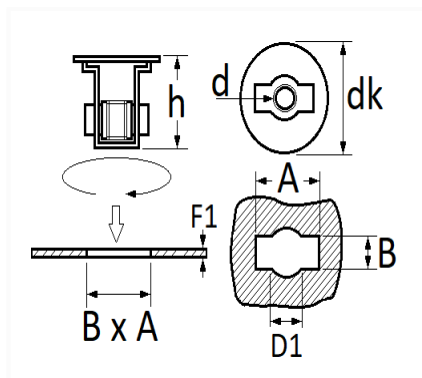

## ÉCROU CAGE MÉTAL M8-1.25

Code article	Nb de références	Nb de pièces	Conditionnement
141	1	10	SACHET
228344	1	4	BLISTER

Informations techniques	
dk	24 mm
h	15 mm
d	M8 x 1.25
B	6.7 mm
A	22.2 mm
D1	14.5 mm
F1	0.7 → 5.4 mm