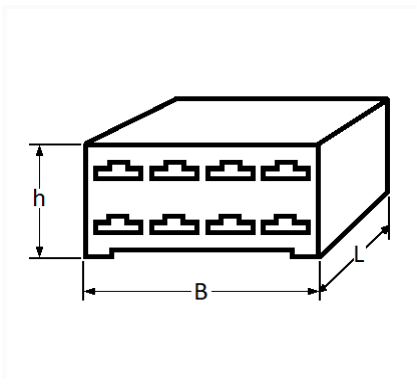

1 Allée des Bouleaux -F-95110 SANNOIS
+33 (0)1 39 98 55 00
info@restagraf.com

CONNECTEUR MÂLE 8 VOIES SÉRIE 6,35

Code article	Nb de références	Nb de pièces	Conditionnement
6991	1	2	SACHET

Informations techniques	
L	37.4 mm
B	24.4 mm
h	15.7 mm