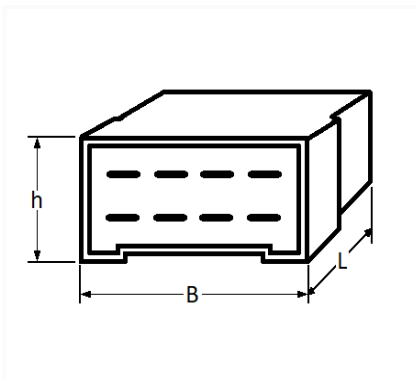

1 Allée des Bouleaux -F-95110 SANNOIS
+33 (0)1 39 98 55 00
info@restagraf.com

CONNECTEUR FEMELLE 8 VOIES SÉRIE 6,35

Code article	Nb de références	Nb de pièces	Conditionnement
6990	1	2	SACHET

Informations techniques	
L	40.6 mm
B	33.2 mm
h	18.5 mm