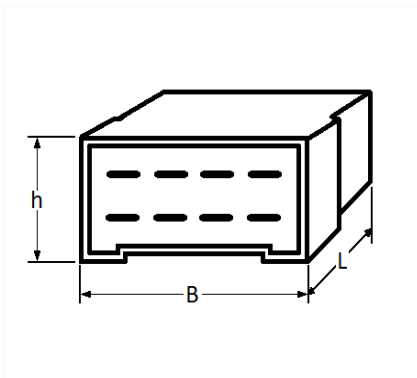

1 Allée des Bouleaux -F-95110 SANNOIS
+33 (0)1 39 98 55 00
info@restagraf.com

CONNECTEUR FEMELLE 8 VOIES SÉRIE 6,35

| Code article | Nb de références | Nb de pièces | Conditionnement |
|--------------|------------------|--------------|-----------------|
| 6990 | 1 | 2 | SACHET |

| Informations techniques | |
|-------------------------|---------|
| L | 40.6 mm |
| B | 33.2 mm |
| h | 18.5 mm |
| | |
| | |
| | |
| | |
| | |
| | |
| | |

Matières

POLYAMIDE 66