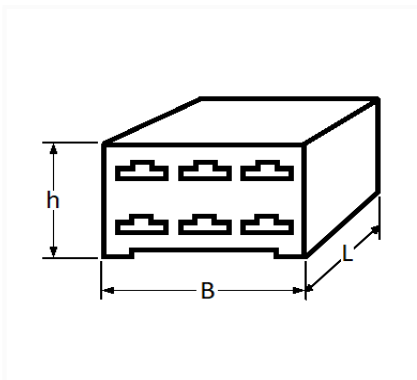

1 Allée des Bouleaux -F-95110 SANNOIS
+33 (0)1 39 98 55 00
info@restagraf.com

CONNECTEUR MÂLE 6 VOIES SÉRIE 6,35

Code article	Nb de références	Nb de pièces	Conditionnement
6989	1	2	SACHET

Informations techniques	
L	28.2 mm
B	14.9 mm
h	24.2 mm