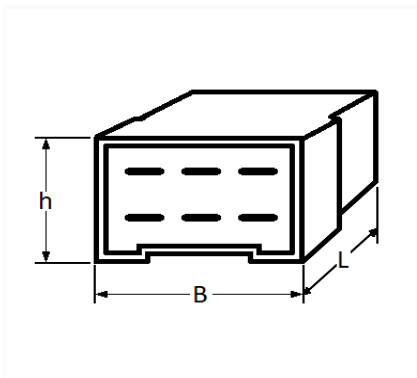

## CONNECTEUR FEMELLE 6 VOIES SÉRIE 6,35

Code article	Nb de références	Nb de pièces	Conditionnement
6988	1	2	SACHET

Informations techniques	
L	33.2 mm
B	31.3 mm
h	18.7 mm