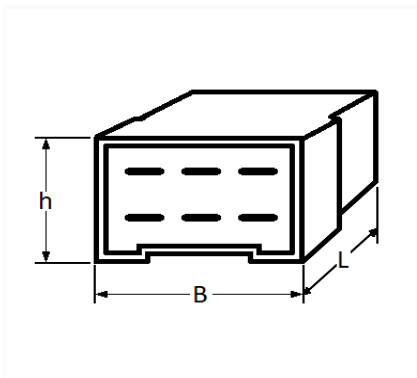

Informations techniques	
L	33.2 mm
B	31.3 mm
h	18.7 mm

Matières

POLYAMIDE 66