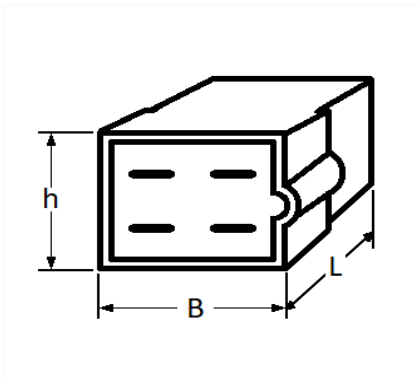

1 Allée des Bouleaux -F-95110 SANNOIS
+33 (0)1 39 98 55 00
info@restagraf.com

CONNECTEUR FEMELLE 4 VOIES SÉRIE 6,35

Code article	Nb de références	Nb de pièces	Conditionnement
6986	1	2	SACHET

Informations techniques	
L	32.6 mm
B	26.4 mm
h	16.8 mm