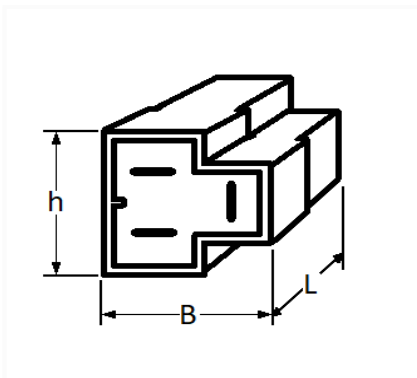

## CONNECTEUR FEMELLE 3 VOIES SÉRIE 6,35

Code article	Nb de références	Nb de pièces	Conditionnement
6984	1	2	SACHET

Informations techniques	
L	32.2 mm
B	19.7 mm
h	15.2 mm

Matières

POLYAMIDE 66