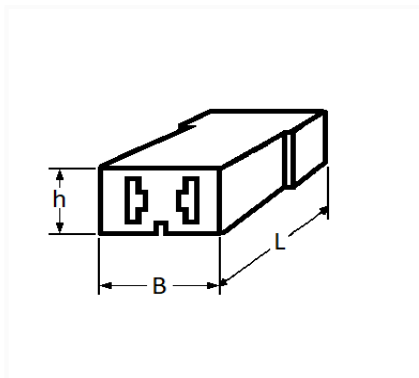

1 Allée des Bouleaux -F-95110 SANNOIS
+33 (0)1 39 98 55 00
info@restagraf.com

CONNECTEUR MÂLE 2 VOIES SÉRIE 6,35

Code article	Nb de références	Nb de pièces	Conditionnement
6983	1	2	SACHET

Informations techniques	
L	23.3 mm
B	12.7 mm
h	10 mm