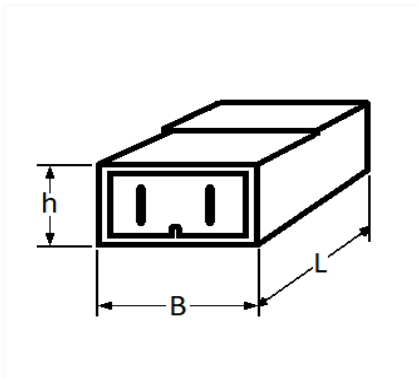

1 Allée des Bouleaux -F-95110 SANNOIS
+33 (0)1 39 98 55 00
info@restagraf.com

CONNECTEUR FEMELLE 2 VOIES SÉRIE 6,35

Code article	Nb de références	Nb de pièces	Conditionnement
6982	1	2	SACHET

Informations techniques	
L	32.2 mm
B	15.2 mm
h	12.4 mm