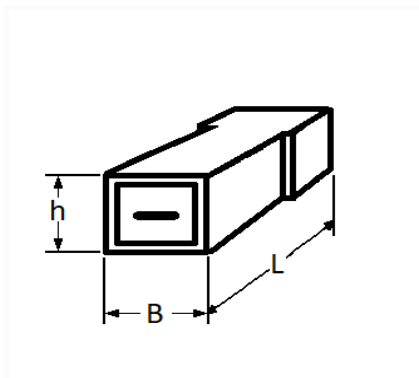

1 Allée des Bouleaux -F-95110 SANNOIS
+33 (0)1 39 98 55 00
info@restagraf.com

CONNECTEUR FEMELLE 1 VOIE SÉRIE 6,35

Code article	Nb de références	Nb de pièces	Conditionnement
6980	1	2	SACHET

Informations techniques	
L	32.1 mm
B	12.4 mm
h	9.2 mm