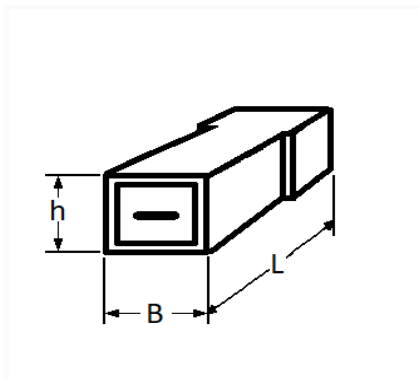

## CONNECTEUR FEMELLE 1 VOIE SÉRIE 6,35

| Code article | Nb de références | Nb de pièces | Conditionnement |
|--------------|------------------|--------------|-----------------|
| 6980         | 1                | 2            | SACHET          |

| Informations techniques |         |
|-------------------------|---------|
| L                       | 32.1 mm |
| B                       | 12.4 mm |
| h                       | 9.2 mm  |
|                         |         |
|                         |         |
|                         |         |
|                         |         |
|                         |         |
|                         |         |
|                         |         |