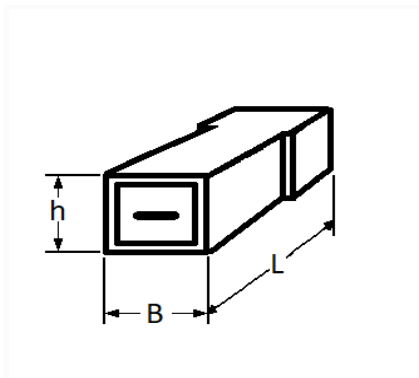

CONNECTEUR FEMELLE 1 VOIE SÉRIE 6,35

Code article	Nb de références	Nb de pièces	Conditionnement
6980	1	2	SACHET

Informations techniques	
L	32.1 mm
B	12.4 mm
h	9.2 mm

Matières

POLYAMIDE 66