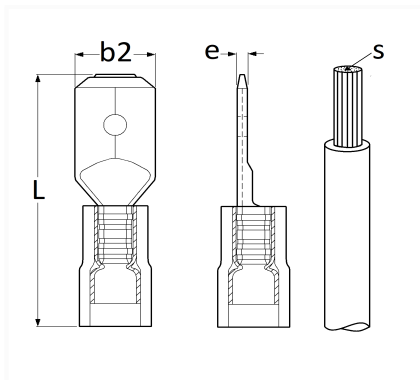

1 Allée des Bouleaux -F-95110 SANNOIS
 +33 (0)1 39 98 55 00
 info@restagraf.com

VERSTEVIGDE, VOORGEÏSOLEERDE, MANNELIJKE, PLATTE KABELSCHOEN 4,8 X 0,8 mm (1 → 2,5 mm²)

Item code	Number of References	Number of pieces	Conditioning
6977	1	20	
226977	1	5	
306977	1	100	

Technical informations		
L		22 mm
b2		4.8 mm
e		0.8 mm
s		1 → 2.5 mm ²