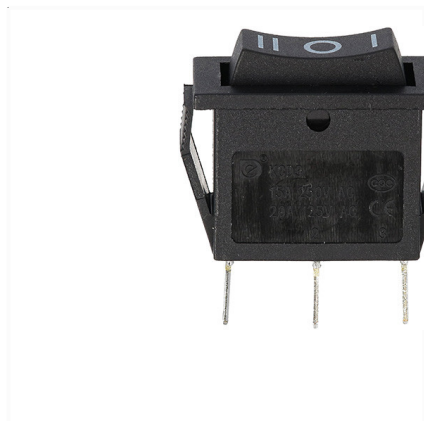

## INTERRUPTEUR À BASCULE 11,9 X 30 mm 12V - 20A (3 BROCHES)

Code article	Nb de références	Nb de pièces	Conditionnement
6968	1	1	BLISTER