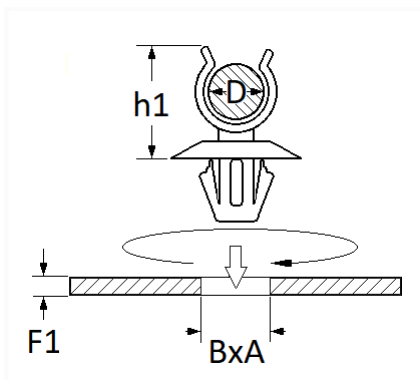

## SUPPORT DE MANIVELLE Ø 12 mm

Code article	Nb de références	Nb de pièces	Conditionnement
1236	1	6	SACHET

Informations techniques	
D	12 mm
h1	39 mm
B	5 mm
A	13.2 mm
F1	0.7 → 1 mm