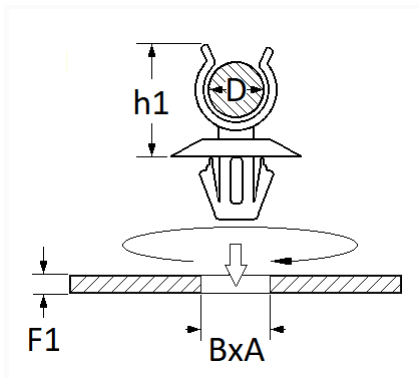

## SUPPORT DE MANIVELLE Ø 12 mm

Code article	Nb de références	Nb de pièces	Conditionnement
1236	1	6	SACHET

Informations techniques	
D	12 mm
h1	39 mm
B	5 mm
A	13.2 mm
F1	0.7 → 1 mm